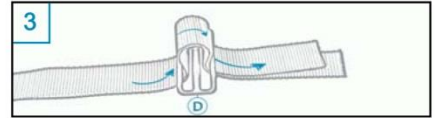

**FICHES TECHNIQUES**  
**Systeme Transport Révolutionnaire**

Les étuis Violoncelle Carbone utilisent un système de transport révolutionnaire qui est absolument sûr pour votre instrument. Simple et effectif, il se compose d'une seule courroie qui peut être utilisée de 2 façons différentes.

## Musilia Etui Violoncelle Fibre de Carbone Système Sac à dos

Pièces nécessaires :

Maintenant, faire la même chose de l'autre côté, reprendre Photo N°7

Pièces nécessaires :

Pièces nécessaires :