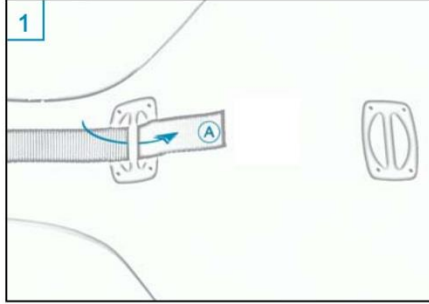

**FICHES TECHNIQUES**  
**Systeme Transport Révolutionnaire**

Les étuis Violoncelle Carbone utilisent un système de transport révolutionnaire qui est absolument sûr pour votre instrument. Simple et effectif, il se compose d'une seule courroie qui peut être utilisée de 2 façons différentes.

## Musilia Etui Violoncelle Fibre de Carbone Système Sac à dos

Pièces nécessaires :

Maintenant, faire la même chose de l'autre côté, reprendre Photo N°7

Pièces nécessaires :

Pièces nécessaires :