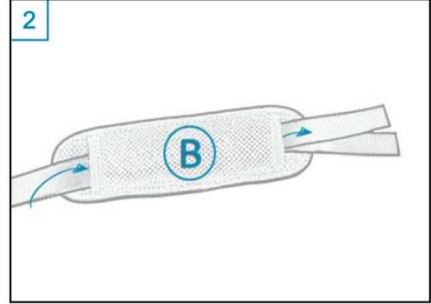

**FICHES TECHNIQUES**  
**Systeme Transport Révolutionnaire**

Les étuis Violoncelle Carbone utilisent un système de transport révolutionnaire qui est absolument sûr pour votre instrument. Simple et effectif, il se compose d'une seule courroie qui peut être utilisée de 2 façons différentes.

## Musilia Etui Violoncelle Fibre de Carbone Système Sac à dos

Pièces nécessaires :

Maintenant, faire la même chose de l'autre côté, reprendre Photo N°7

Pièces nécessaires :

Pièces nécessaires :