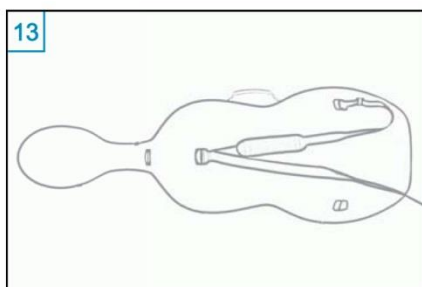

**FICHES TECHNIQUES**  
**Systeme Transport Révolutionnaire**

Les étuis Violoncelle Carbone utilisent un système de transport révolutionnaire qui est absolument sûr pour votre instrument. Simple et effectif, il se compose d'une seule courroie qui peut être utilisée de 2 façons différentes.

## Musilia Etui Violoncelle Fibre de Carbone Système Sac à dos

Pièces nécessaires :

Maintenant, faire la même chose de l'autre côté, reprendre Photo N°7

Pièces nécessaires :

Pièces nécessaires :