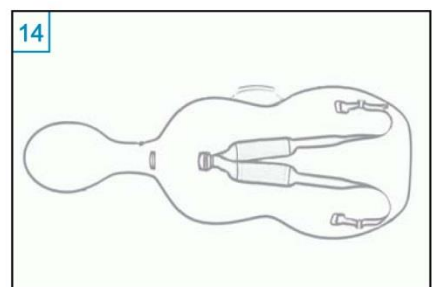

**FICHES TECHNIQUES**  
**Systeme Transport Révolutionnaire**

Les étuis Violoncelle Carbone utilisent un système de transport révolutionnaire qui est absolument sûr pour votre instrument. Simple et effectif, il se compose d'une seule courroie qui peut être utilisée de 2 façons différentes.

## Musilia Etui Violoncelle Fibre de Carbone Système Sac à dos

Pièces nécessaires :

Maintenant, faire la même chose de l'autre côté, reprendre Photo N°7

Pièces nécessaires :

Pièces nécessaires :