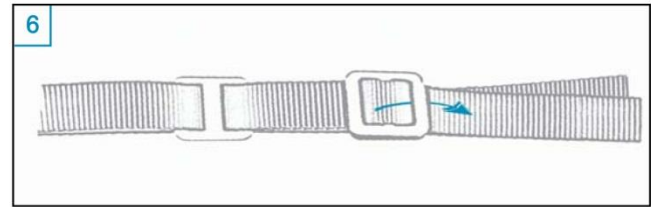

**FICHES TECHNIQUES**  
**Systeme Transport Révolutionnaire**

Les étuis Violoncelle Carbone utilisent un système de transport révolutionnaire qui est absolument sûr pour votre instrument. Simple et effectif, il se compose d'une seule courroie qui peut être utilisée de 2 façons différentes.

## Musilia Etui Violoncelle Fibre de Carbone Système Sac à dos

Pièces nécessaires :

Maintenant, faire la même chose de l'autre côté, reprendre Photo N°7

Pièces nécessaires :

Pièces nécessaires :