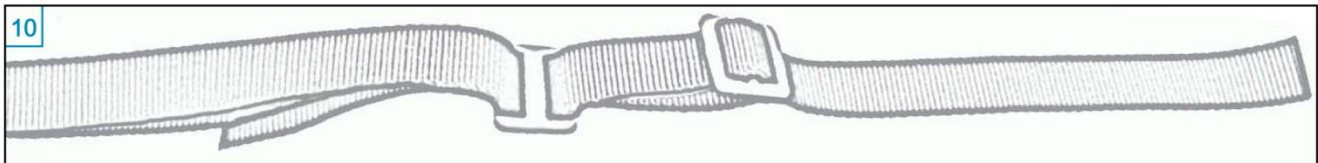

**FICHES TECHNIQUES**  
**Systeme Transport Révolutionnaire**

Les étuis Violoncelle Carbone utilisent un système de transport révolutionnaire qui est absolument sûr pour votre instrument. Simple et effectif, il se compose d'une seule courroie qui peut être utilisée de 2 façons différentes.

## Musilia Etui Violoncelle Fibre de Carbone Système Sac à dos

Pièces nécessaires :

Maintenant, faire la même chose de l'autre côté, reprendre Photo N°7

Pièces nécessaires :

Pièces nécessaires :