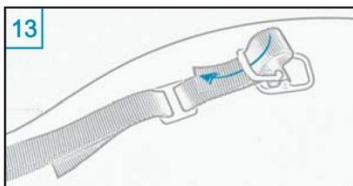

**FICHES TECHNIQUES**  
**Systeme Transport Révolutionnaire**

Les étuis Violoncelle Carbone utilisent un système de transport révolutionnaire qui est absolument sûr pour votre instrument. Simple et effectif, il se compose d'une seule courroie qui peut être utilisée de 2 façons différentes.

## Musilia Etui Violoncelle Fibre de Carbone Système Sac à dos

Pièces nécessaires :

Maintenant, faire la même chose de l'autre côté, reprendre Photo N°7

Pièces nécessaires :

Pièces nécessaires :