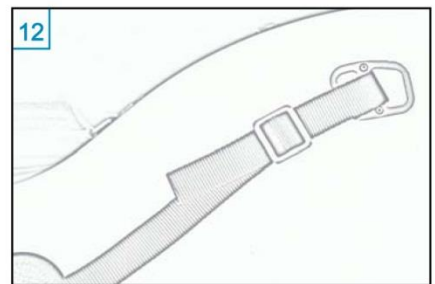

**FICHES TECHNIQUES**  
**Systeme Transport Révolutionnaire**

Les étuis Violoncelle Carbone utilisent un système de transport révolutionnaire qui est absolument sûr pour votre instrument. Simple et effectif, il se compose d'une seule courroie qui peut être utilisée de 2 façons différentes.

## Musilia Etui Violoncelle Fibre de Carbone Système Sac à dos

Pièces nécessaires :

Maintenant, faire la même chose de l'autre côté, reprendre Photo N°7

Pièces nécessaires :

Pièces nécessaires :