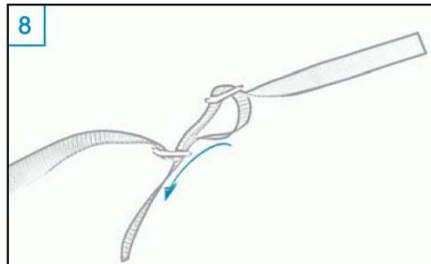

**FICHES TECHNIQUES**  
**Systeme Transport Révolutionnaire**

Les étuis Violoncelle Carbone utilisent un système de transport révolutionnaire qui est absolument sûr pour votre instrument. Simple et effectif, il se compose d'une seule courroie qui peut être utilisée de 2 façons différentes.

## Musilia Etui Violoncelle Fibre de Carbone Système Sac à dos

Pièces nécessaires :

Maintenant, faire la même chose de l'autre côté, reprendre Photo N°7

Pièces nécessaires :

Pièces nécessaires :