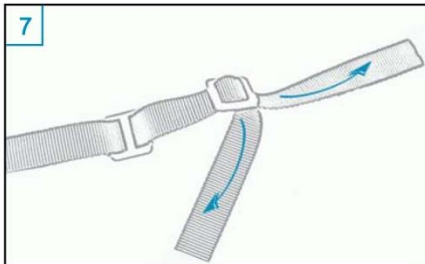

**FICHES TECHNIQUES**  
**Systeme Transport Révolutionnaire**

Les étuis Violoncelle Carbone utilisent un système de transport révolutionnaire qui est absolument sûr pour votre instrument. Simple et effectif, il se compose d'une seule courroie qui peut être utilisée de 2 façons différentes.

## Musilia Etui Violoncelle Fibre de Carbone Système Sac à dos

Pièces nécessaires :

Maintenant, faire la même chose de l'autre côté, reprendre Photo N°7

Pièces nécessaires :

Pièces nécessaires :