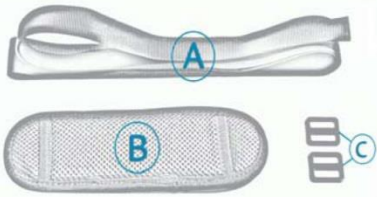

**FICHES TECHNIQUES**  
**Systeme Transport Révolutionnaire**

Les étuis Violoncelle Carbone utilisent un système de transport révolutionnaire qui est absolument sûr pour votre instrument. Simple et effectif, il se compose d'une seule courroie qui peut être utilisée de 2 façons différentes.

## Musilia Etui Violoncelle Fibre de Carbone Système Sac à dos

Pièces nécessaires :

Maintenant, faire la même chose de l'autre côté, reprendre Photo N°7

Pièces nécessaires :

Pièces nécessaires :