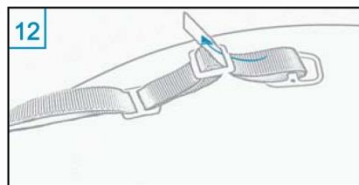

**FICHES TECHNIQUES**  
**Systeme Transport Révolutionnaire**

Les étuis Violoncelle Carbone utilisent un système de transport révolutionnaire qui est absolument sûr pour votre instrument. Simple et effectif, il se compose d'une seule courroie qui peut être utilisée de 2 façons différentes.

## Musilia Etui Violoncelle Fibre de Carbone Système Sac à dos

Pièces nécessaires :

Maintenant, faire la même chose de l'autre côté, reprendre Photo N°7

Pièces nécessaires :

Pièces nécessaires :