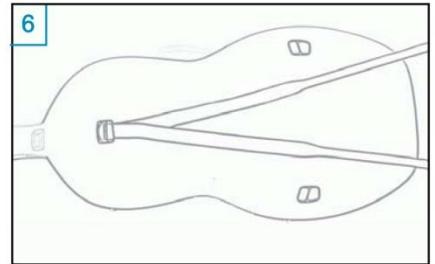

**FICHES TECHNIQUES**  
**Systeme Transport Révolutionnaire**

Les étuis Violoncelle Carbone utilisent un système de transport révolutionnaire qui est absolument sûr pour votre instrument. Simple et effectif, il se compose d'une seule courroie qui peut être utilisée de 2 façons différentes.

## Musilia Etui Violoncelle Fibre de Carbone Système Sac à dos

Pièces nécessaires :

Maintenant, faire la même chose de l'autre côté, reprendre Photo N°7

Pièces nécessaires :

Pièces nécessaires :