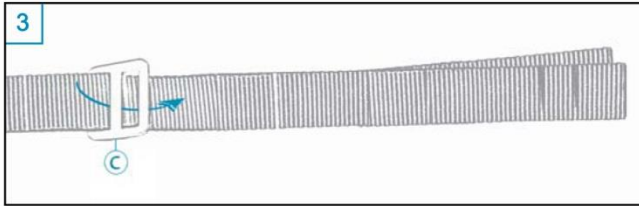

**FICHES TECHNIQUES**  
**Systeme Transport Révolutionnaire**

Les étuis Violoncelle Carbone utilisent un système de transport révolutionnaire qui est absolument sûr pour votre instrument. Simple et effectif, il se compose d'une seule courroie qui peut être utilisée de 2 façons différentes.

## Musilia Etui Violoncelle Fibre de Carbone Système Sac à dos

Pièces nécessaires :

Maintenant, faire la même chose de l'autre côté, reprendre Photo N°7

Pièces nécessaires :

Pièces nécessaires :