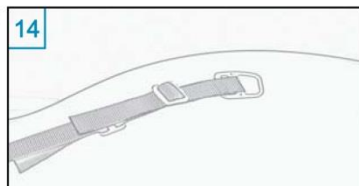

**FICHES TECHNIQUES**  
**Systeme Transport Révolutionnaire**

Les étuis Violoncelle Carbone utilisent un système de transport révolutionnaire qui est absolument sûr pour votre instrument. Simple et effectif, il se compose d'une seule courroie qui peut être utilisée de 2 façons différentes.

## Musilia Etui Violoncelle Fibre de Carbone Système Sac à dos

Pièces nécessaires :

Maintenant, faire la même chose de l'autre côté, reprendre Photo N°7

Pièces nécessaires :

Pièces nécessaires :