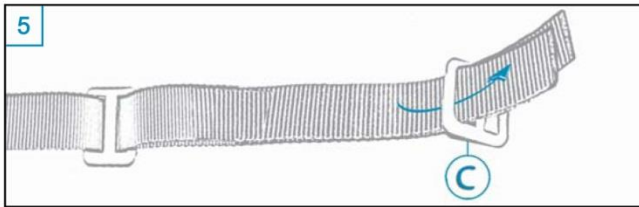

**FICHES TECHNIQUES**  
**Systeme Transport Révolutionnaire**

Les étuis Violoncelle Carbone utilisent un système de transport révolutionnaire qui est absolument sûr pour votre instrument. Simple et effectif, il se compose d'une seule courroie qui peut être utilisée de 2 façons différentes.

## Musilia Etui Violoncelle Fibre de Carbone Système Sac à dos

Pièces nécessaires :

Maintenant, faire la même chose de l'autre côté, reprendre Photo N°7

Pièces nécessaires :

Pièces nécessaires :