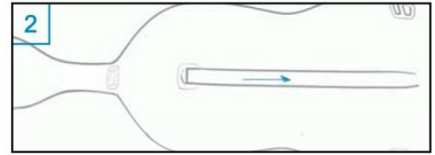

**FICHES TECHNIQUES**  
**Systeme Transport Révolutionnaire**

Les étuis Violoncelle Carbone utilisent un système de transport révolutionnaire qui est absolument sûr pour votre instrument. Simple et effectif, il se compose d'une seule courroie qui peut être utilisée de 2 façons différentes.

## Musilia Etui Violoncelle Fibre de Carbone Système Sac à dos

Pièces nécessaires :

Maintenant, faire la même chose de l'autre côté, reprendre Photo N°7

Pièces nécessaires :

Pièces nécessaires :