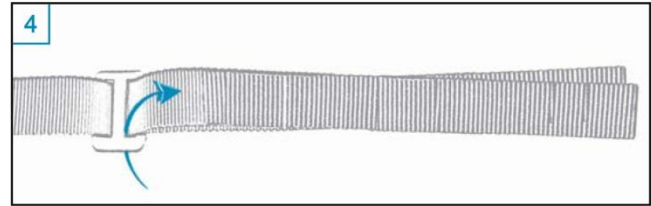

**FICHES TECHNIQUES**  
**Systeme Transport Révolutionnaire**

Les étuis Violoncelle Carbone utilisent un système de transport révolutionnaire qui est absolument sûr pour votre instrument. Simple et effectif, il se compose d'une seule courroie qui peut être utilisée de 2 façons différentes.

## Musilia Etui Violoncelle Fibre de Carbone Système Sac à dos

Pièces nécessaires :

Maintenant, faire la même chose de l'autre côté, reprendre Photo N°7

Pièces nécessaires :

Pièces nécessaires :