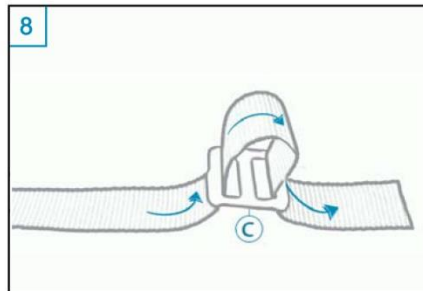

**FICHES TECHNIQUES**  
**Systeme Transport Révolutionnaire**

Les étuis Violoncelle Carbone utilisent un système de transport révolutionnaire qui est absolument sûr pour votre instrument. Simple et effectif, il se compose d'une seule courroie qui peut être utilisée de 2 façons différentes.

## Musilia Etui Violoncelle Fibre de Carbone Système Sac à dos

Pièces nécessaires :

Maintenant, faire la même chose de l'autre côté, reprendre Photo N°7

Pièces nécessaires :

Pièces nécessaires :