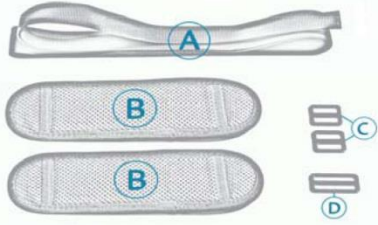

**FICHES TECHNIQUES**  
**Systeme Transport Révolutionnaire**

Les étuis Violoncelle Carbone utilisent un système de transport révolutionnaire qui est absolument sûr pour votre instrument. Simple et effectif, il se compose d'une seule courroie qui peut être utilisée de 2 façons différentes.

## Musilia Etui Violoncelle Fibre de Carbone Système Sac à dos

Pièces nécessaires :

Maintenant, faire la même chose de l'autre côté, reprendre Photo N°7

Pièces nécessaires :

Pièces nécessaires :