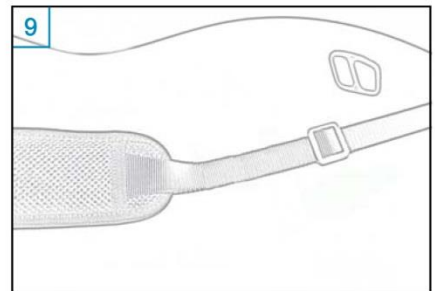

**FICHES TECHNIQUES**  
**Systeme Transport Révolutionnaire**

Les étuis Violoncelle Carbone utilisent un système de transport révolutionnaire qui est absolument sûr pour votre instrument. Simple et effectif, il se compose d'une seule courroie qui peut être utilisée de 2 façons différentes.

## Musilia Etui Violoncelle Fibre de Carbone Système Sac à dos

Pièces nécessaires :

Maintenant, faire la même chose de l'autre côté, reprendre Photo N°7

Pièces nécessaires :

Pièces nécessaires :