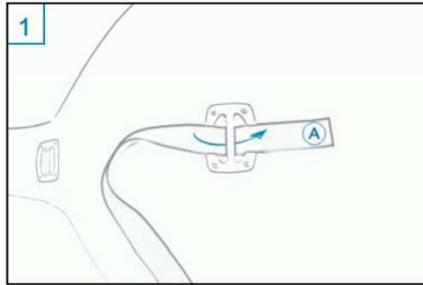

**FICHES TECHNIQUES**  
**Systeme Transport Révolutionnaire**

Les étuis Violoncelle Carbone utilisent un système de transport révolutionnaire qui est absolument sûr pour votre instrument. Simple et effectif, il se compose d'une seule courroie qui peut être utilisée de 2 façons différentes.

## Musilia Etui Violoncelle Fibre de Carbone Système Sac à dos

Pièces nécessaires :

Maintenant, faire la même chose de l'autre côté, reprendre Photo N°7

Pièces nécessaires :

Pièces nécessaires :