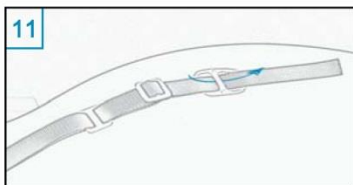

**FICHES TECHNIQUES**  
**Systeme Transport Révolutionnaire**

Les étuis Violoncelle Carbone utilisent un système de transport révolutionnaire qui est absolument sûr pour votre instrument. Simple et effectif, il se compose d'une seule courroie qui peut être utilisée de 2 façons différentes.

## Musilia Etui Violoncelle Fibre de Carbone Système Sac à dos

Pièces nécessaires :

Maintenant, faire la même chose de l'autre côté, reprendre Photo N°7

Pièces nécessaires :

Pièces nécessaires :