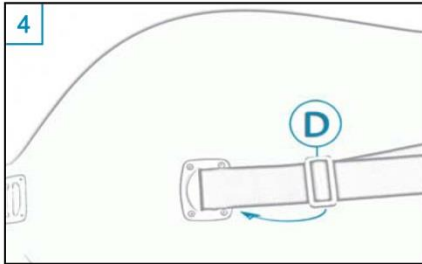

**FICHES TECHNIQUES**  
**Systeme Transport Révolutionnaire**

Les étuis Violoncelle Carbone utilisent un système de transport révolutionnaire qui est absolument sûr pour votre instrument. Simple et effectif, il se compose d'une seule courroie qui peut être utilisée de 2 façons différentes.

## Musilia Etui Violoncelle Fibre de Carbone Système Sac à dos

Pièces nécessaires :

Maintenant, faire la même chose de l'autre côté, reprendre Photo N°7

Pièces nécessaires :

Pièces nécessaires :