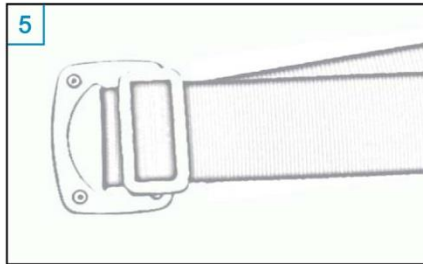

**FICHES TECHNIQUES**  
**Systeme Transport Révolutionnaire**

Les étuis Violoncelle Carbone utilisent un système de transport révolutionnaire qui est absolument sûr pour votre instrument. Simple et effectif, il se compose d'une seule courroie qui peut être utilisée de 2 façons différentes.

## Musilia Etui Violoncelle Fibre de Carbone Système Sac à dos

Pièces nécessaires :

Maintenant, faire la même chose de l'autre côté, reprendre Photo N°7

Pièces nécessaires :

Pièces nécessaires :