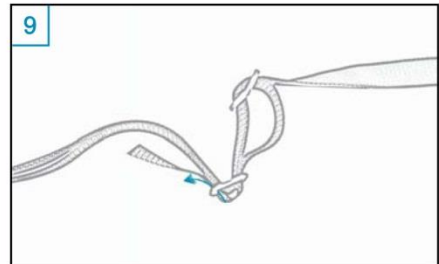

**FICHES TECHNIQUES**  
**Systeme Transport Révolutionnaire**

Les étuis Violoncelle Carbone utilisent un système de transport révolutionnaire qui est absolument sûr pour votre instrument. Simple et effectif, il se compose d'une seule courroie qui peut être utilisée de 2 façons différentes.

## Musilia Etui Violoncelle Fibre de Carbone Système Sac à dos

Pièces nécessaires :

Maintenant, faire la même chose de l'autre côté, reprendre Photo N°7

Pièces nécessaires :

Pièces nécessaires :