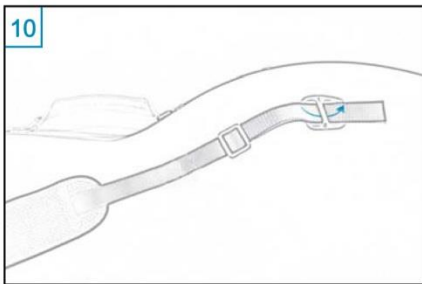

**FICHES TECHNIQUES**  
**Systeme Transport Révolutionnaire**

Les étuis Violoncelle Carbone utilisent un système de transport révolutionnaire qui est absolument sûr pour votre instrument. Simple et effectif, il se compose d'une seule courroie qui peut être utilisée de 2 façons différentes.

## Musilia Etui Violoncelle Fibre de Carbone Système Sac à dos

Pièces nécessaires :

Maintenant, faire la même chose de l'autre côté, reprendre Photo N°7

Pièces nécessaires :

Pièces nécessaires :