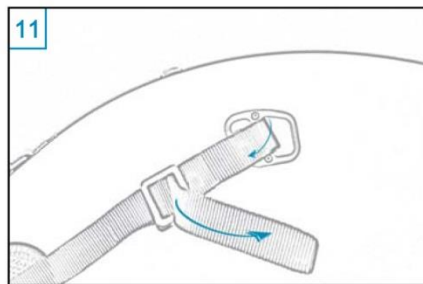

**FICHES TECHNIQUES**  
**Systeme Transport Révolutionnaire**

Les étuis Violoncelle Carbone utilisent un système de transport révolutionnaire qui est absolument sûr pour votre instrument. Simple et effectif, il se compose d'une seule courroie qui peut être utilisée de 2 façons différentes.

## Musilia Etui Violoncelle Fibre de Carbone Système Sac à dos

Pièces nécessaires :

Maintenant, faire la même chose de l'autre côté, reprendre Photo N°7

Pièces nécessaires :

Pièces nécessaires :